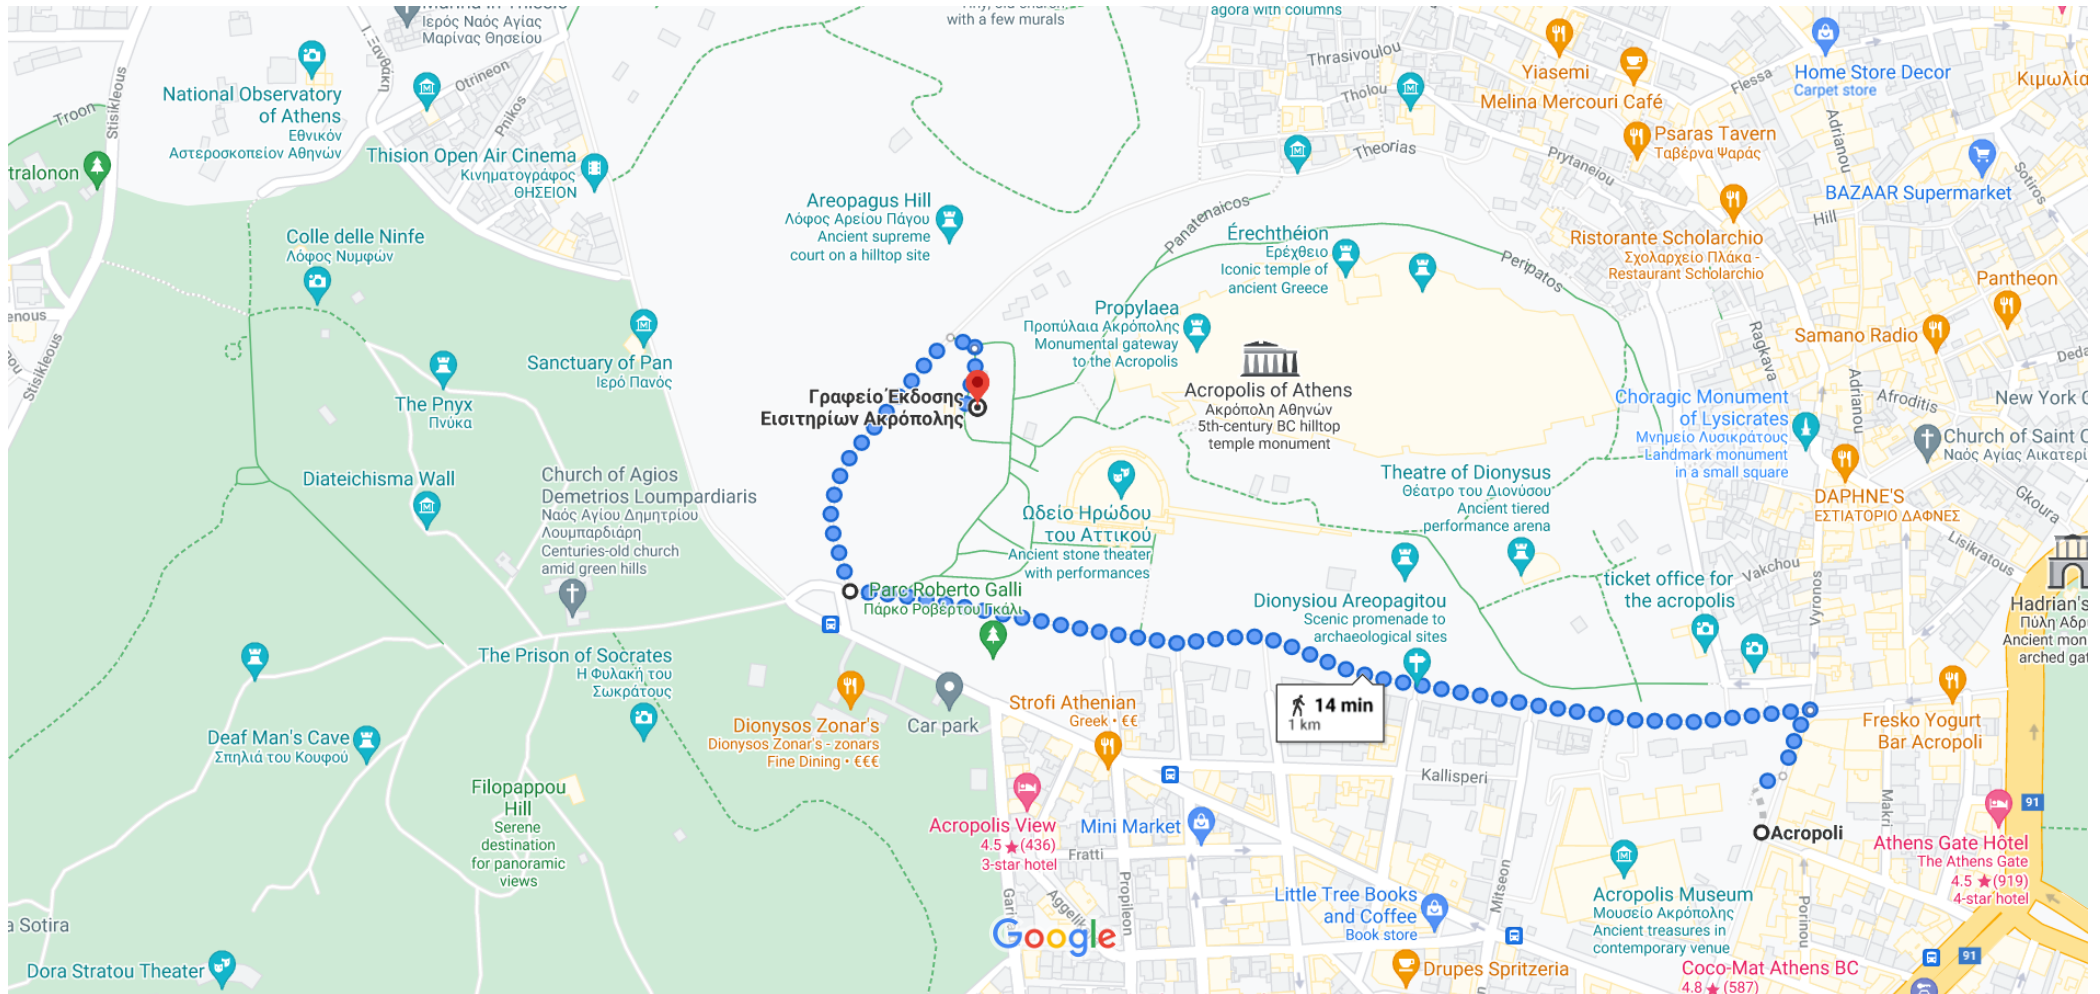

# Acropoli, Athina 117 42 to Γραφείο Έκδοσης Εισιτηρίων Ακρόπολης

Walk 1.0 km, 14 min

Διαδρομή από σταθμό μετρό Ακρόπολη έως το σημείο συνάντησης

Map data ©2021 Google 200 ft

via Dionysiou Areopagitou

14 min

1.0 km